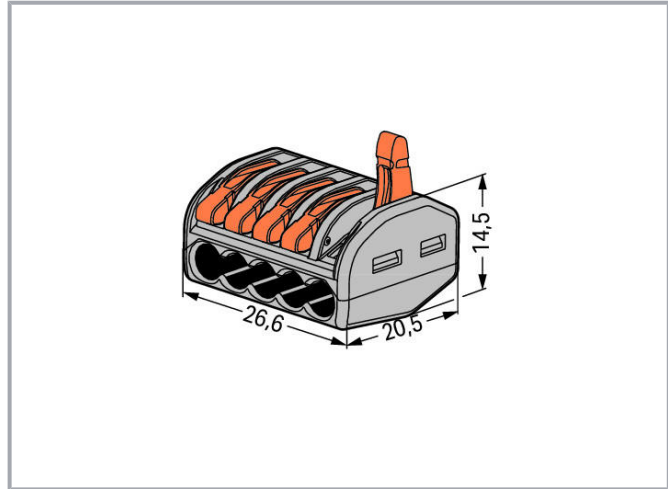

Данные

Notes

Информация по безопасности 1

в линиях заземления

Электрические данные

Ratings per IEC/EN

Допустимые значения параметров в соответствии с	EN 60664
Номинальное напряжение (II/2)	400 V
Номинальное импульсное напряжение (II/2)	4 kV
Номинальный ток	32 A
Обозначения (значения переметров)	(II / 2) ≙ Категория перенапряжения II / Степень загрязнения 2

Данные соединения

Общее число точек подключения	5
Общее число потенциалов	1

Возможны изменения. Пожалуйста, ознакомьтесь с дальнейшей документацией по продукту!

ООО WAGO Contact Rus

Ilimskaya street 5, bldg. 2

127576 Moscow

Tel.: +7 495 223-4747

Email: Info.ru@wago.com | Web: www.wago.ru

У вас есть какие-либо вопросы по нашим продуктам?

Мы всегда рады вашим звонкам по телефону +7 (495) 223-47-47.